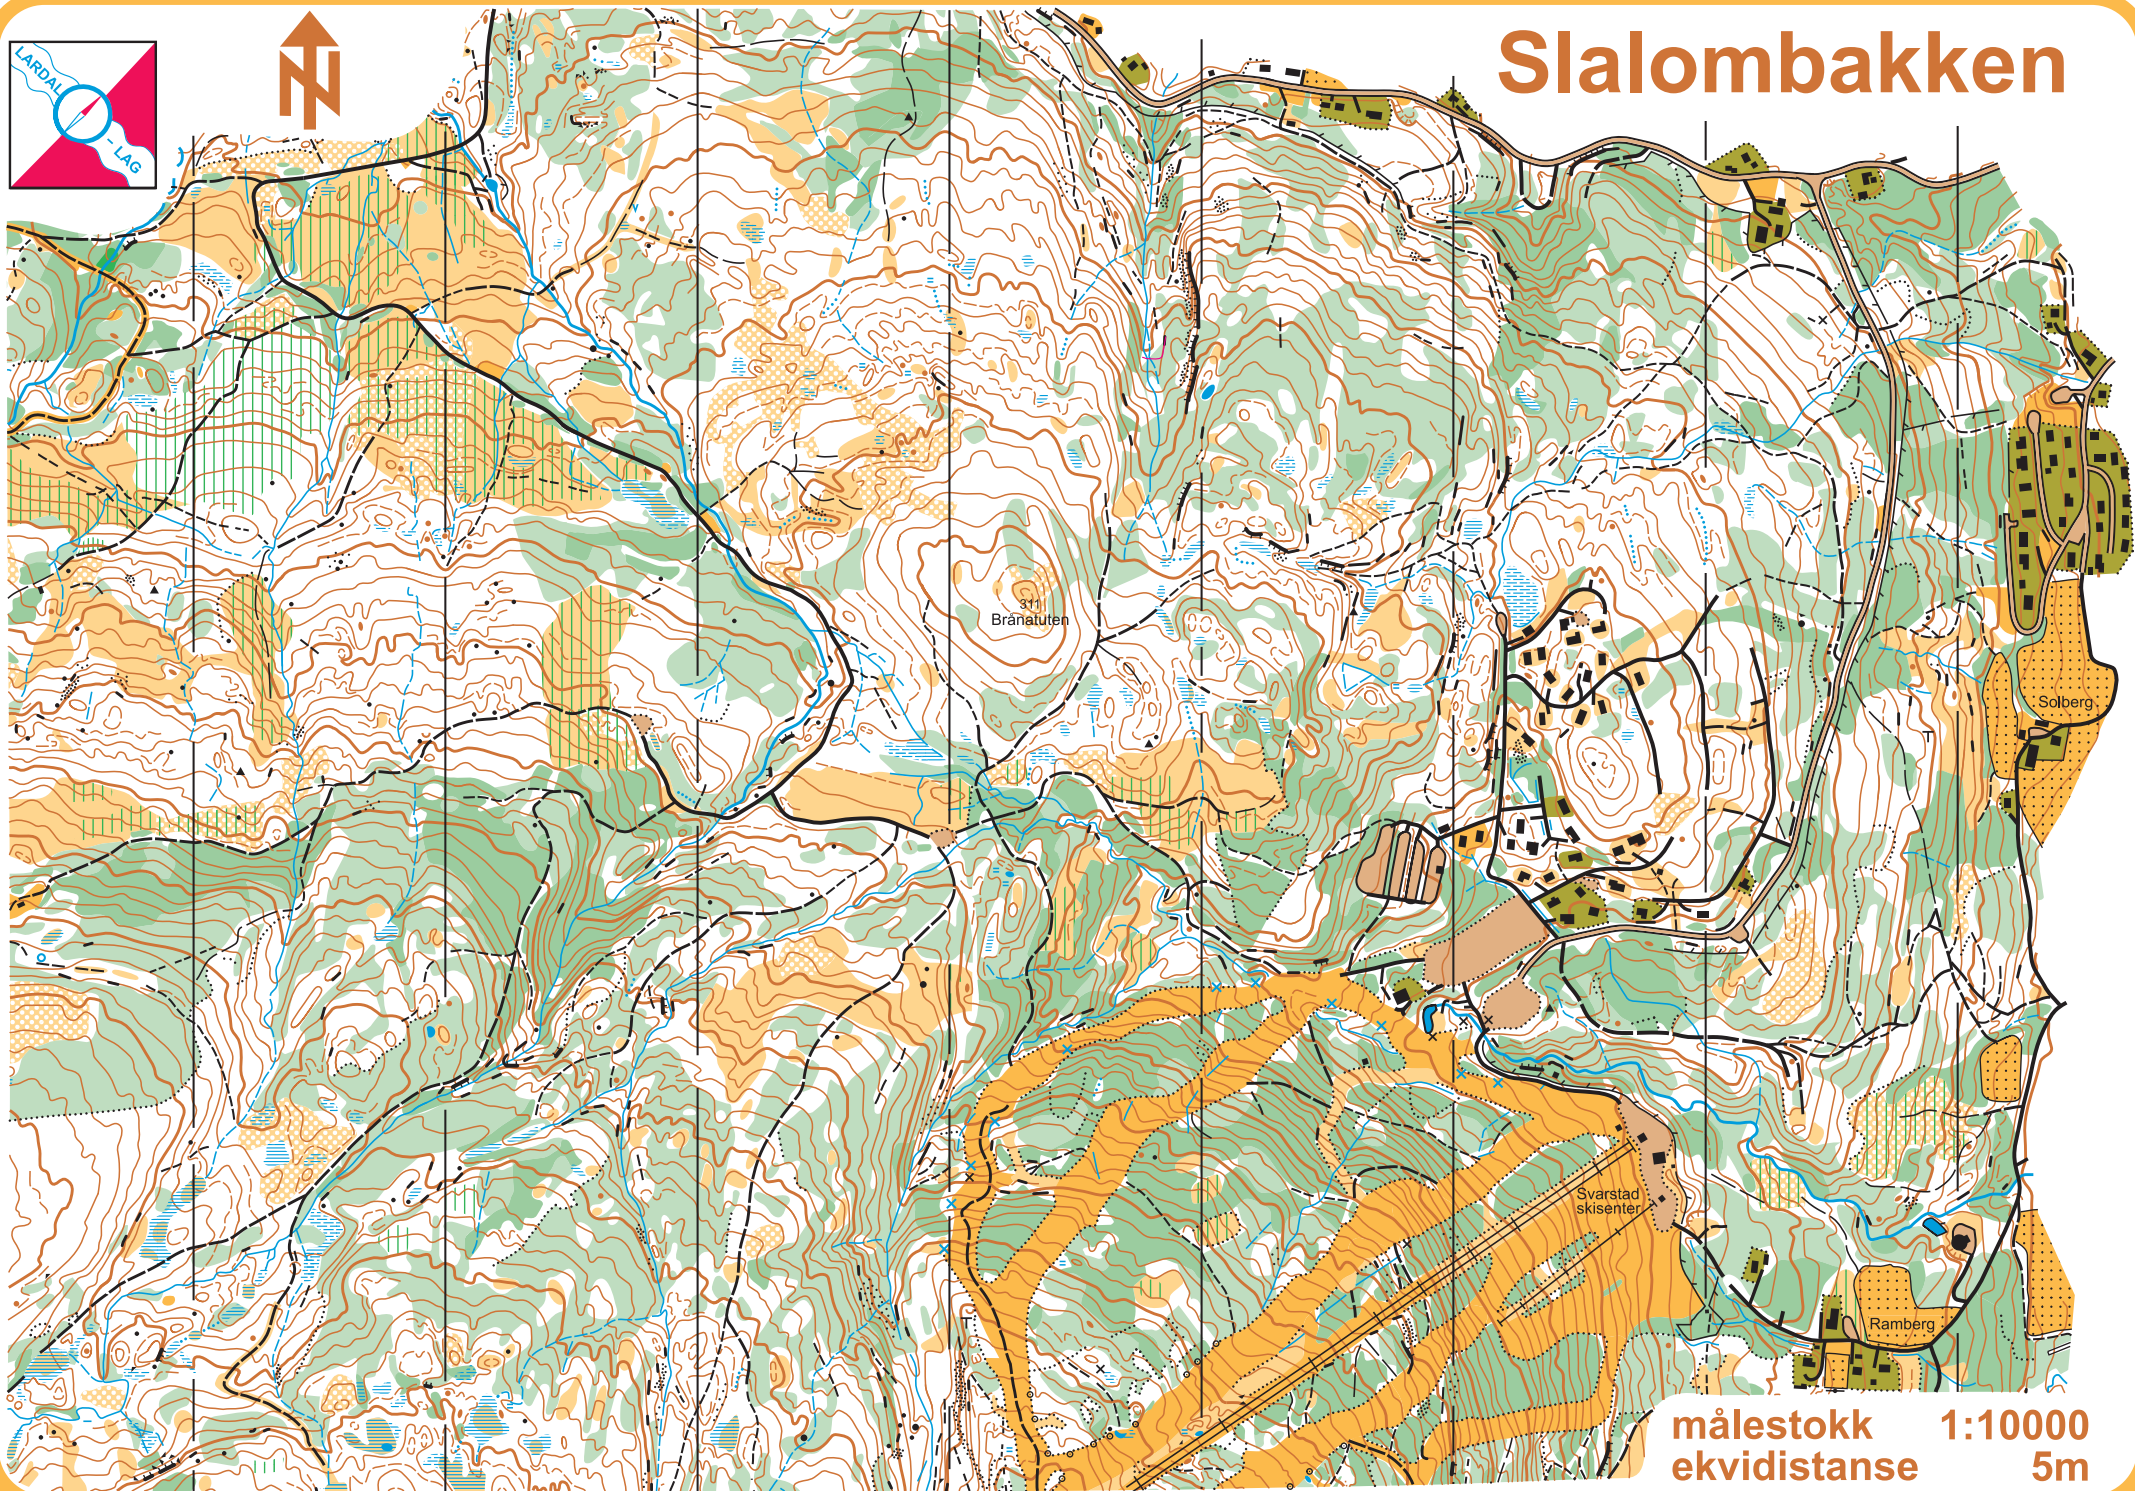

Slalombakken

311
Brånatuten

Solberg

Svarstad
skisenter

Ramberg

målestokk 1:10000
ekvidistans 5m