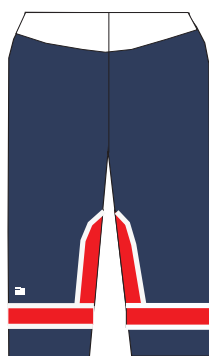

# Lardal O-lag Orienteringstøy

Extreme o-dress og standard o-dress.

Standard  
Extreme O-trøye  
Rød/Marine/Hvit  
E15-1002  
Kort og lang arm  
Også female utgave..

Standard O-bluse  
V-hals/l-satt arm  
Rød/Marine/Hvit  
E16-1035  
Kort og lang arm

Standard  
Extreme O-bukse  
Rød/Marine/Hvit  
E25-100  
Knekort, fasonsydd

Standard O-bukse  
Marine  
E20-100  
Lang