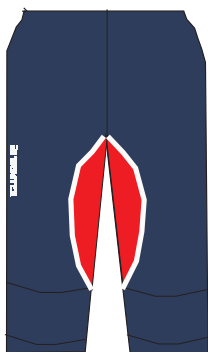

# Lardal O-lag Orienteringstøy

Extreme o-dress og standard o-dress.

Standard  
Extreme O-trøye  
Rød/Marine/Hvit  
E15-1002  
Kort og lang arm  
Også female utgave..

Standard O-bluse  
V-hals/l-satt arm  
Rød/Marine/Hvit  
E16-1035  
Kort og lang arm

Standard  
Extreme O-bukse  
Rød/Marine/Hvit  
E25-100  
Knekort, fasonsydd

Standard O-bukse  
Marine  
E20-100  
Lang